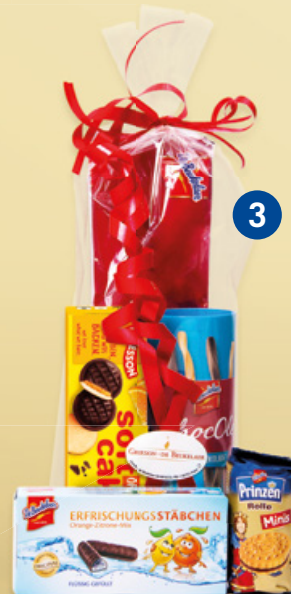

**LEICHT
& CROSS**

Cereola

Unsere Weihnachts-Specials

1 X-Mas Sack, 16,99 €

Inhalt: Schoko-Lebkuchen 500g, Dominosteine 400g, Zimtsterne 200g, Prinzen Rolle Cremys Spekulatius-Style 172g, Griesson Soft Cake Orange 300g, Griesson Cookies Classic 150g, Griesson Duo Keks Kakao 500g
Nettogewicht: 2.222g

2 Präsenttasche weiß groß, 13,99 €

Inhalt: De Beukelaer Cereola „Der Klassiker“ 150g, Griesson Unsere Kekszeit Gebäckmischung 397g, Prinzen Rolle Kakao 400g, Griesson Soft Cake Erdbeer 300g, Griesson Schoko Keks Vollmilch 125g, Griesson Chocolate Mountain Cookies Classic 150g
Nettogewicht: 1.522g

3 Präsenttüte klein, 6,99 €

Inhalt: De Beukelaer ChocOlé Milkschokolade 75g, Prinzen Rolle Schoko Minis 37,5g, Griesson Soft Cake Zartbitter Orange 150g, Griesson Choco Sticks Milkschokolade 150g, De Beukelaer Erfrischungsstäbchen 75g
Nettogewicht: 487,5g

4 Weihnachtssocke, 12,99 €

Inhalt: Dominosteine Zartbitter 400g, Mini-Schoko-Spekulatius 235g, Prinzen Rolle Schoko Minis 187,5g, Prinzen Rolle Cremys Spekulatius-Style 172g, Griesson Cookies Minis 125g
Nettogewicht: 1.119,5g